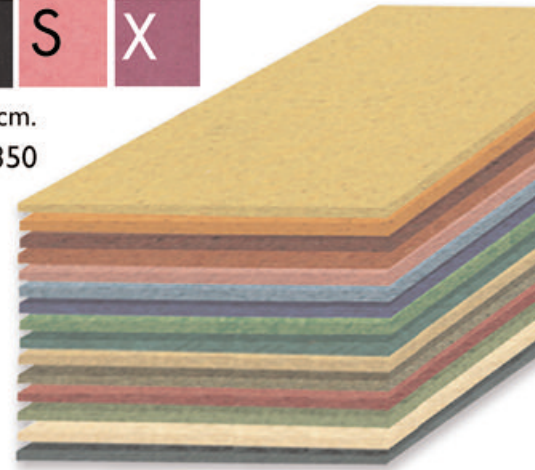

# fieftromanía

Fieltro grueso: 3mm planchas de 50x75 cm.  
Ref.: 20350

Cintas de fieltro: 3mm rollo de 1,5m x 2cm.  
Ref.: 20351

Ref. 20209  
Bolsa 9 piezas, 3 tamaños

Ref. 20220  
Bolsa 6 mariposas fieltro

Ref. 20218  
Bolsa 9 flores fieltro 3mm.

Ref. 20210  
Bolsa 9 piezas, 3 tamaños

Ref. 20217  
Bolsa 35 piezas pompones

**Sinache**  
HOMEDECOR

Ref. 20221  
Bolsa 8 flores 2 tamaños

Ref. 20222  
Bolsa guirnaldas